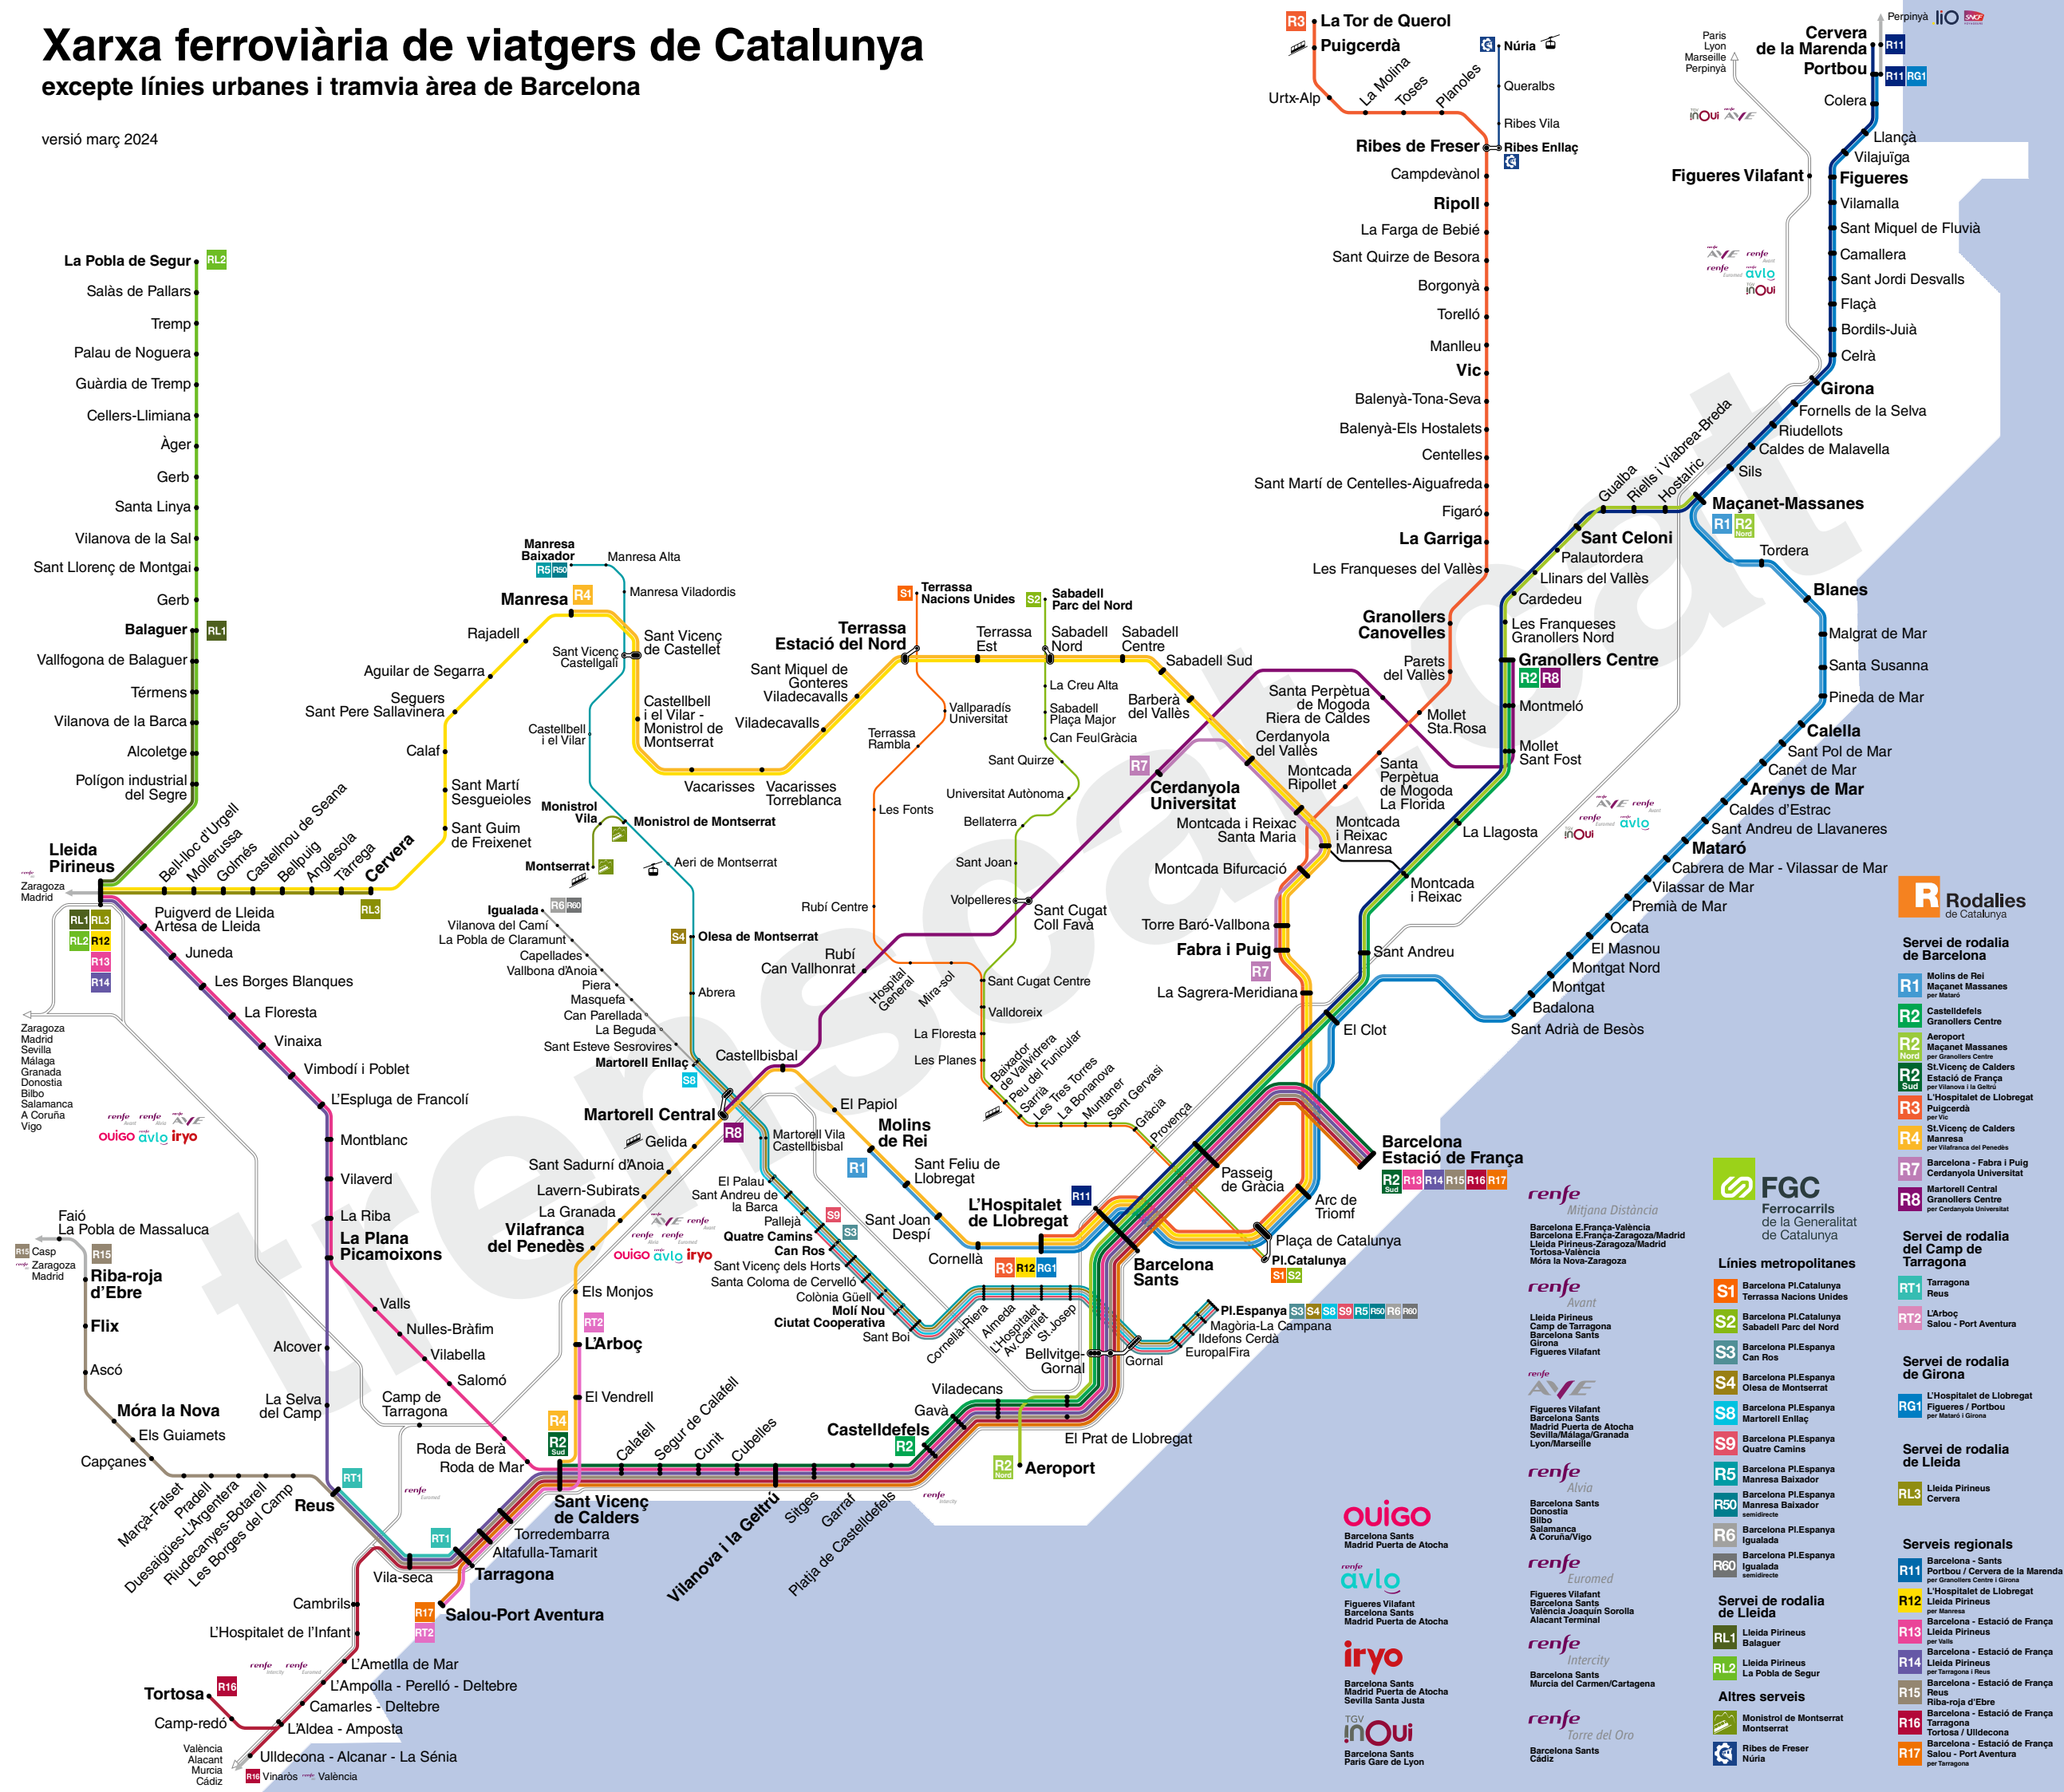

Xarxa ferroviària de viatgers de Catalunya

excepte línies urbanes i tramvia àrea de Barcelona

versió març 2024

- R Rodalies de Catalunya**
- Servei de rodalia de Barcelona**
 - R1 Molins de Rei - Maçanet Massanes per Mataró
 - R2 Castelldefels - Granollers Centre
 - R2 Nord Aeroport - Maçanet Massanes per Granollers Centre
 - R2 Sud St. Vicenç de Calders - Estació de França per Vilanova i la Geltrú
 - R3 L'Hospitalet de Llobregat - Puigcerdà per Vic
 - R4 St. Vicenç de Calders - Manresa per Vilafranca del Penedès
 - R7 Barcelona - Fabra i Puig - Cerdanyola Universitat
 - R8 Martorell Central - Granollers Centre per Cerdanyola Universitat
 - Servei de rodalia del Camp de Tarragona**
 - RT1 Tarragona - Reus
 - RT2 L'Arboç - Salou - Port Aventura
 - Servei de rodalia de Girona**
 - RG1 L'Hospitalet de Llobregat - Figueres / Portbou per Mataró i Girona
 - Servei de rodalia de Lleida**
 - RL3 Lleida Pirineus - Cervera
 - Serveis regionals**
 - R11 Barcelona - Sants - Portbou / Cervera de la Marenda per Granollers Centre i Girona
 - R12 L'Hospitalet de Llobregat - Lleida Pirineus per Manresa
 - R13 Barcelona - Estació de França - Lleida Pirineus per Vall
 - R14 Lleida Pirineus - Estació de França - La Pobla de Segur
 - R15 Reus - Riba-roja d'Ebre
 - R16 Barcelona - Estació de França - Tarragona - Tortosa / Ulldesona
 - R17 Barcelona - Estació de França - Salou - Port Aventura per Tarragona
 - Altres serveis**
 - Montsirol de Montserrat
 - Ribes de Freser - Núria