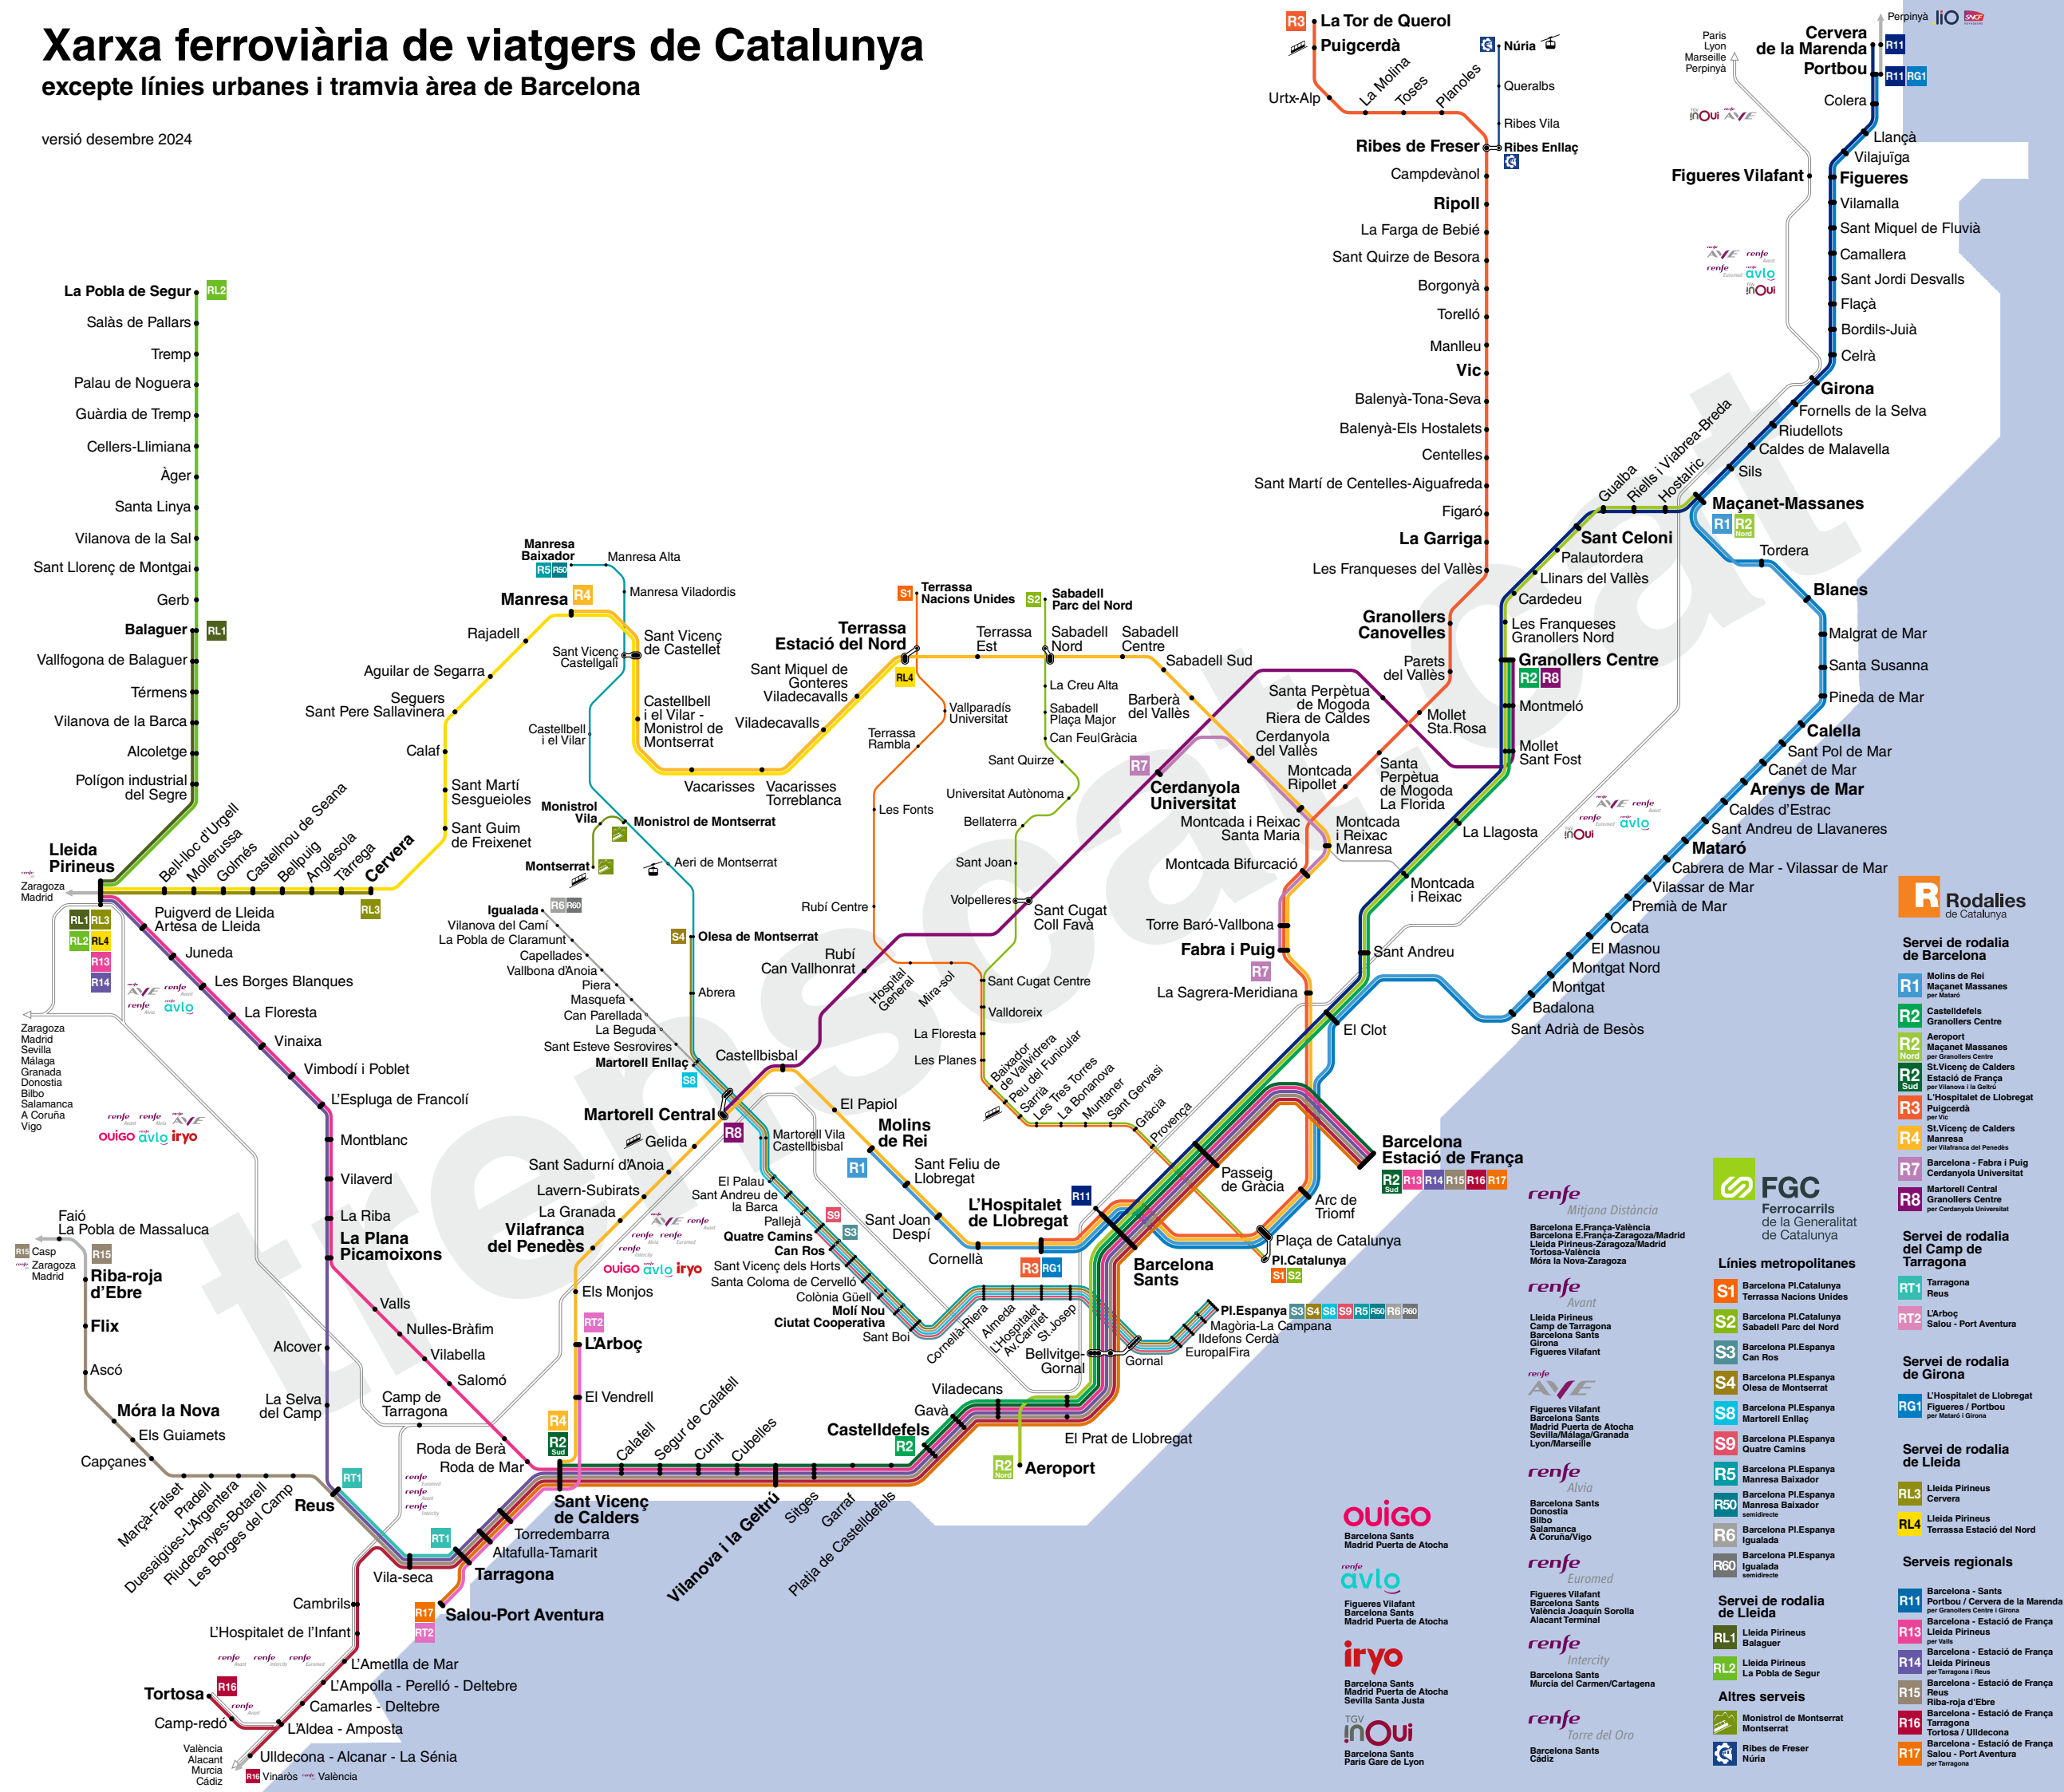

Xarxa ferroviària de viatgers de Catalunya

excepte línies urbanes i tramvia àrea de Barcelona

versió desembre 2024