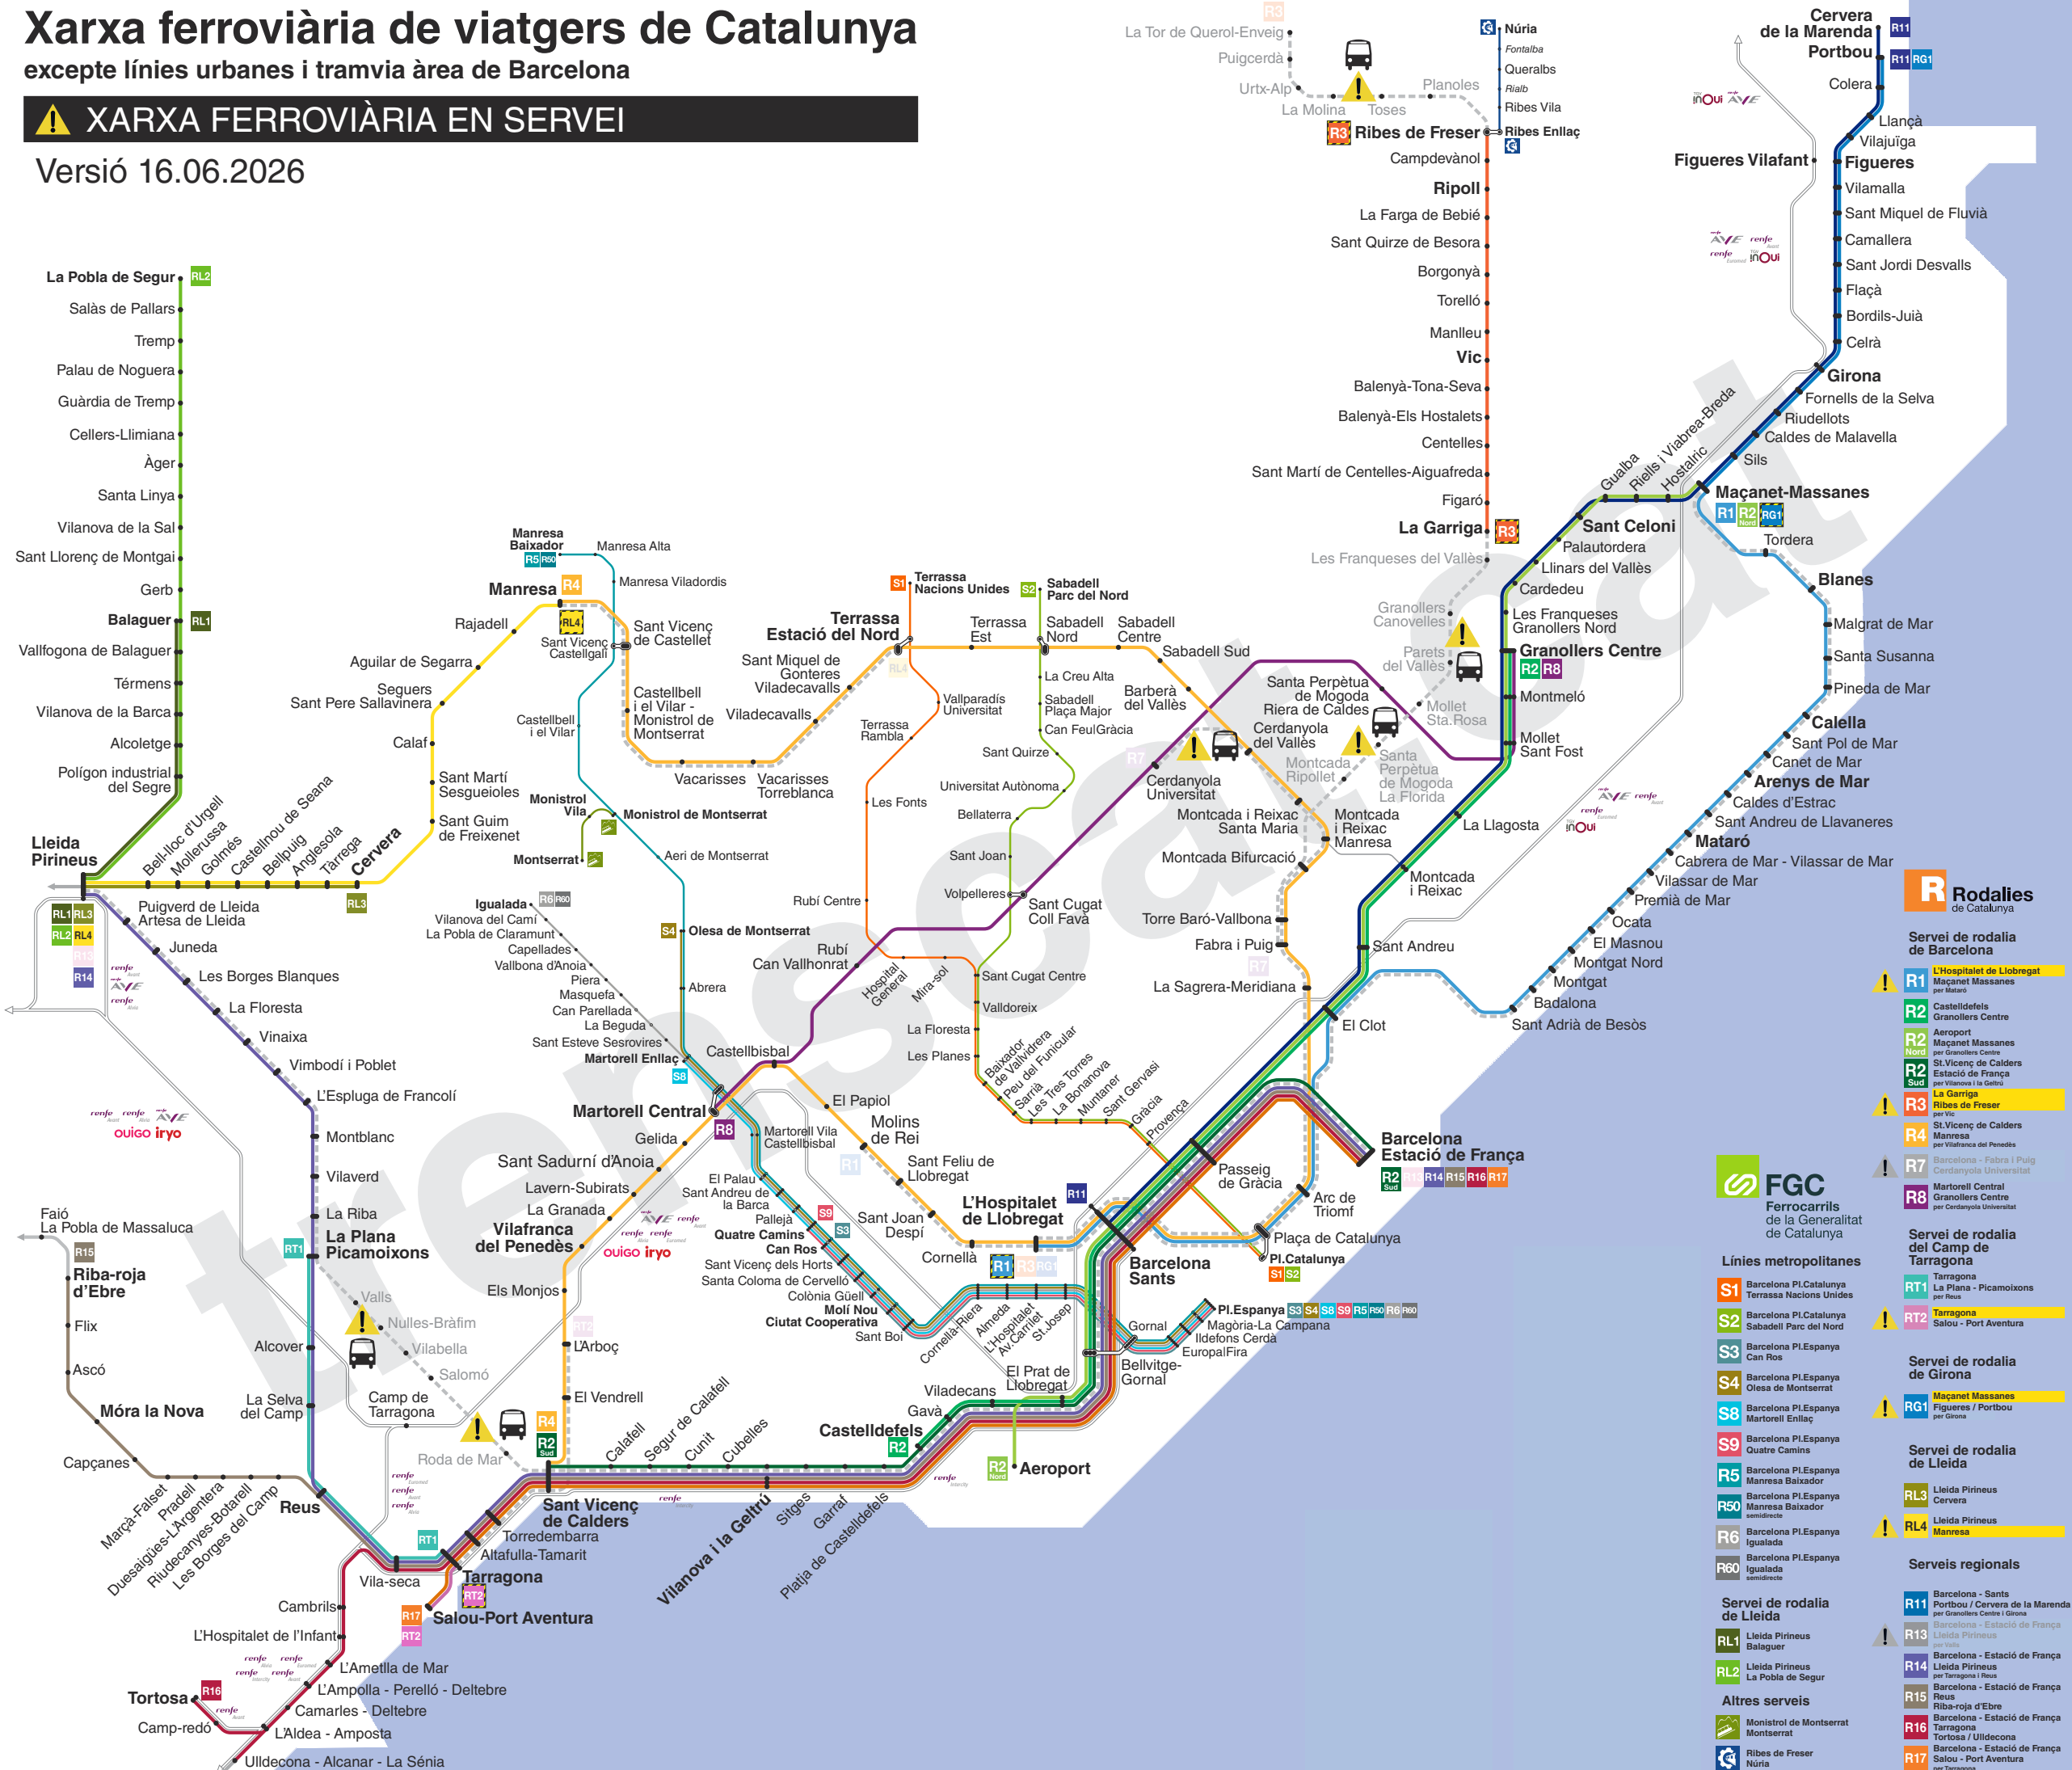

Xarxa ferroviària de viatgers de Catalunya

excepte línies urbanes i tramvia àrea de Barcelona

XARXA FERROVIÀRIA EN SERVEI

Versió 16.06.2026

- R Rodalies de Catalunya**
- Servei de rodalia de Barcelona**
- R1** L'Hospitalet de Llobregat - Maçanet Massanes per Mataró
- R2** Castelldefels - Granollers Centre
- R2 Nord** Aeroport - Maçanet Massanes per Granollers Centre
- R2 Sud** St. Vicenç de Calders - Estació de França per Vilanova i la Geltrú
- R3** La Garriga - Ribes de Freser per Vic
- R4** St. Vicenç de Calders - Manresa per Vilafranca del Penedès
- R7** Barcelona - Fabra i Puig - Cerdanyola Universitat
- R8** Martorell Central - Granollers Centre per Cerdanyola Universitat
- Servei de rodalia del Camp de Tarragona**
- RT1** Tarragona - La Plana - Picamoixons per Reus
- RT2** Tarragona - Salou - Port Aventura
- Servei de rodalia de Girona**
- RG1** Maçanet Massanes - Figueres / Portbou per Girona
- Servei de rodalia de Lleida**
- RL3** Lleida Pirineus - Cervera
- RL4** Lleida Pirineus - Manresa
- Serveis regionals**
- R11** Barcelona - Santis - Portbou / Cervera de la Marenda per Granollers Centre i Girona
- R13** Lleida - Estació de França - Lleida Pirineus per Vilà
- R14** Barcelona - Estació de França - Lleida Pirineus per Tarragona i Reus
- R15** Reus - Ribera-roja d'Ebre - Barcelona - Estació de França
- R16** Barcelona - Estació de França - Tarragona - Tortosa / Ulldescona
- R17** Barcelona - Estació de França - Salou - Port Aventura per Tarragona
- Altres serveis**
- M** Monistrol de Montserrat - Montserrat
- N** Ribes de Freser - Núria