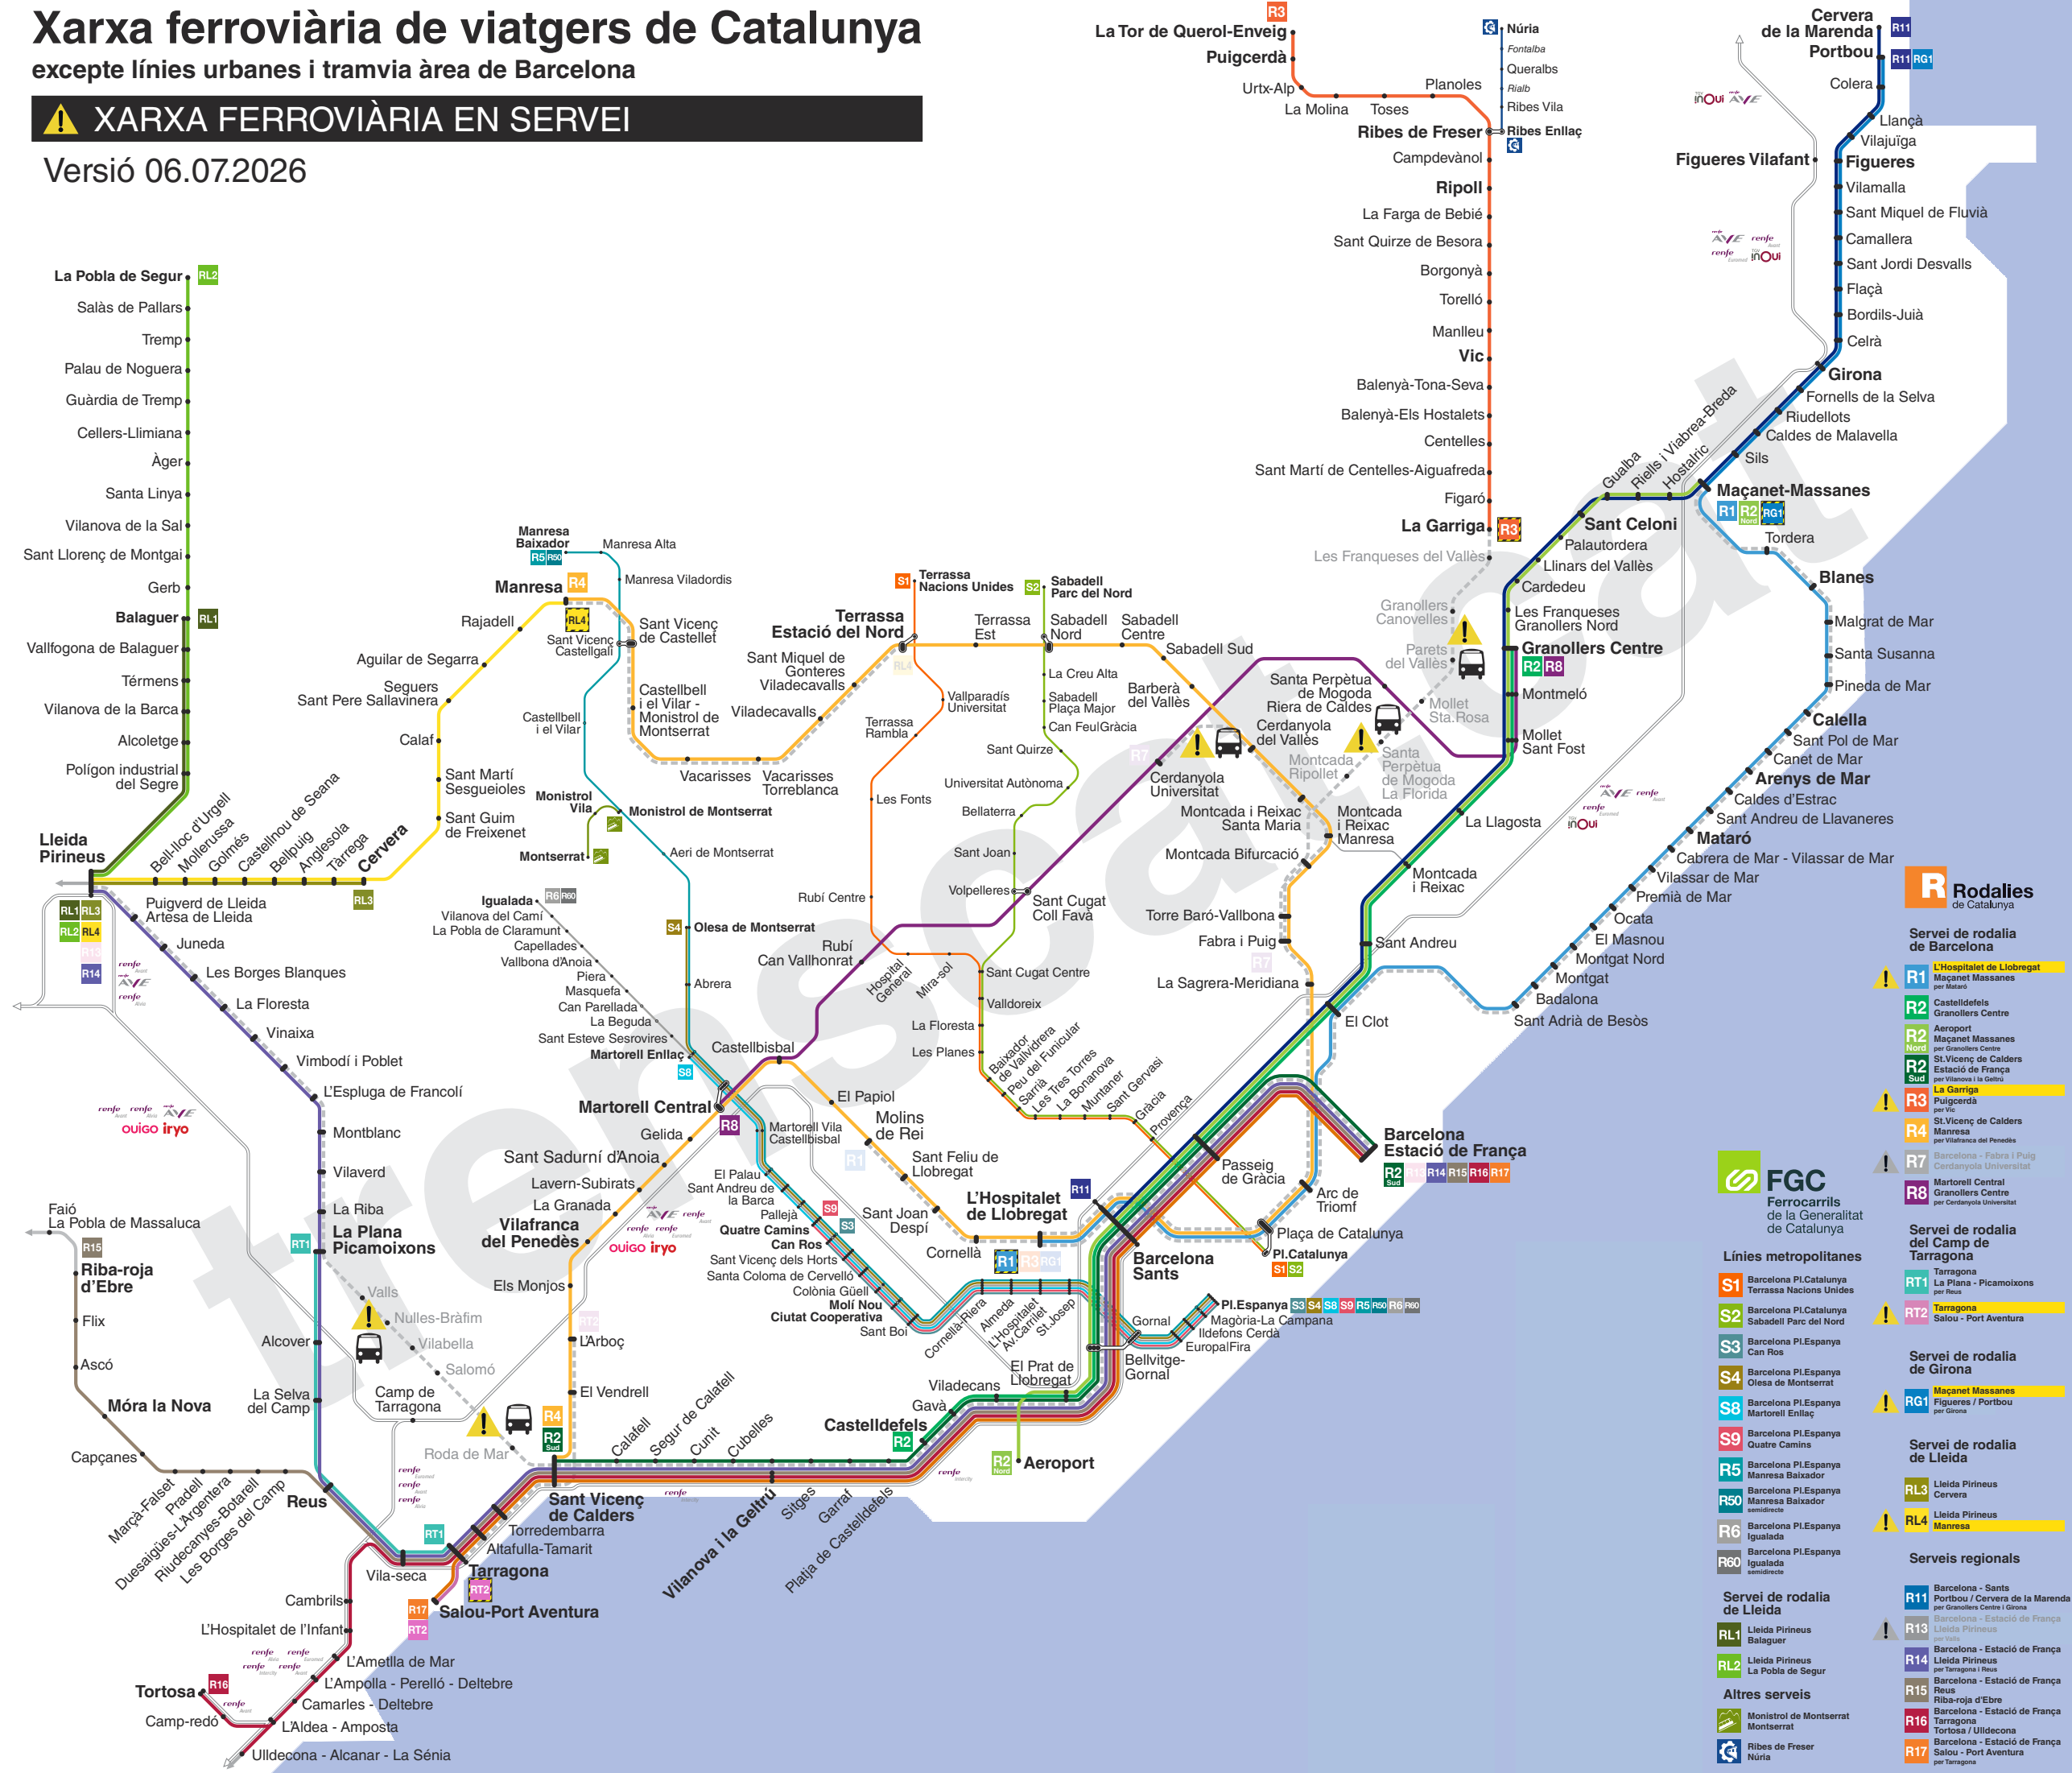

Xarxa ferroviària de viatgers de Catalunya

excepte línies urbanes i tramvia àrea de Barcelona

XARXA FERROVIÀRIA EN SERVEI

Versió 06.07.2026

- R Rodalies de Catalunya**
- Servei de rodalia de Barcelona**
 - R1** L'Hospitalet de Llobregat - Maçanet Massanes per Mataró
 - R2** Castelldefels - Granollers Centre
 - R2 Nord** Aeroport - Maçanet Massanes per Granollers Centre
 - R2 Sud** St. Vicenç de Calders - Estació de França per Vilanova i la Geltrú
 - R3** La Garriga
 - R4** Puigcerdà - Vic - St. Vicenç de Calders - Manresa per Vilafranca del Penedès
 - R7** Barcelona - Fabra i Puig - Cerdanyola Universitat
 - R8** Martorell Central - Granollers Centre per Cerdanyola Universitat
- Servei de rodalia del Camp de Tarragona**
 - RT1** Tarragona - La Plana - Picamoixons per Reus
 - RT2** Tarragona - Salou - Port Aventura
- Servei de rodalia de Girona**
 - RG1** Maçanet Massanes - Figueres / Portbou per Girona
- Servei de rodalia de Lleida**
 - RL3** Lleida Pirineus - Cervera
 - RL4** Lleida Pirineus - Manresa
- Serveis regionals**
 - R11** Barcelona - Santis - Portbou / Cervera de la Marenda per Granollers Centre i Girona
 - R13** Barcelona - Estació de França - Lleida Pirineus per Vilà
 - R14** Barcelona - Estació de França - Lleida Pirineus per Tarragona i Reus
 - R15** Barcelona - Estació de França - Reus - Riba-roja d'Ebre
 - R16** Barcelona - Estació de França - Tarragona - Tortosa / Ulldescona
 - R17** Barcelona - Estació de França - Salou - Port Aventura per Tarragona
- Altres serveis**
 - M** Monistrol de Montserrat - Montserrat
 - N** Ribes de Freser - Núria